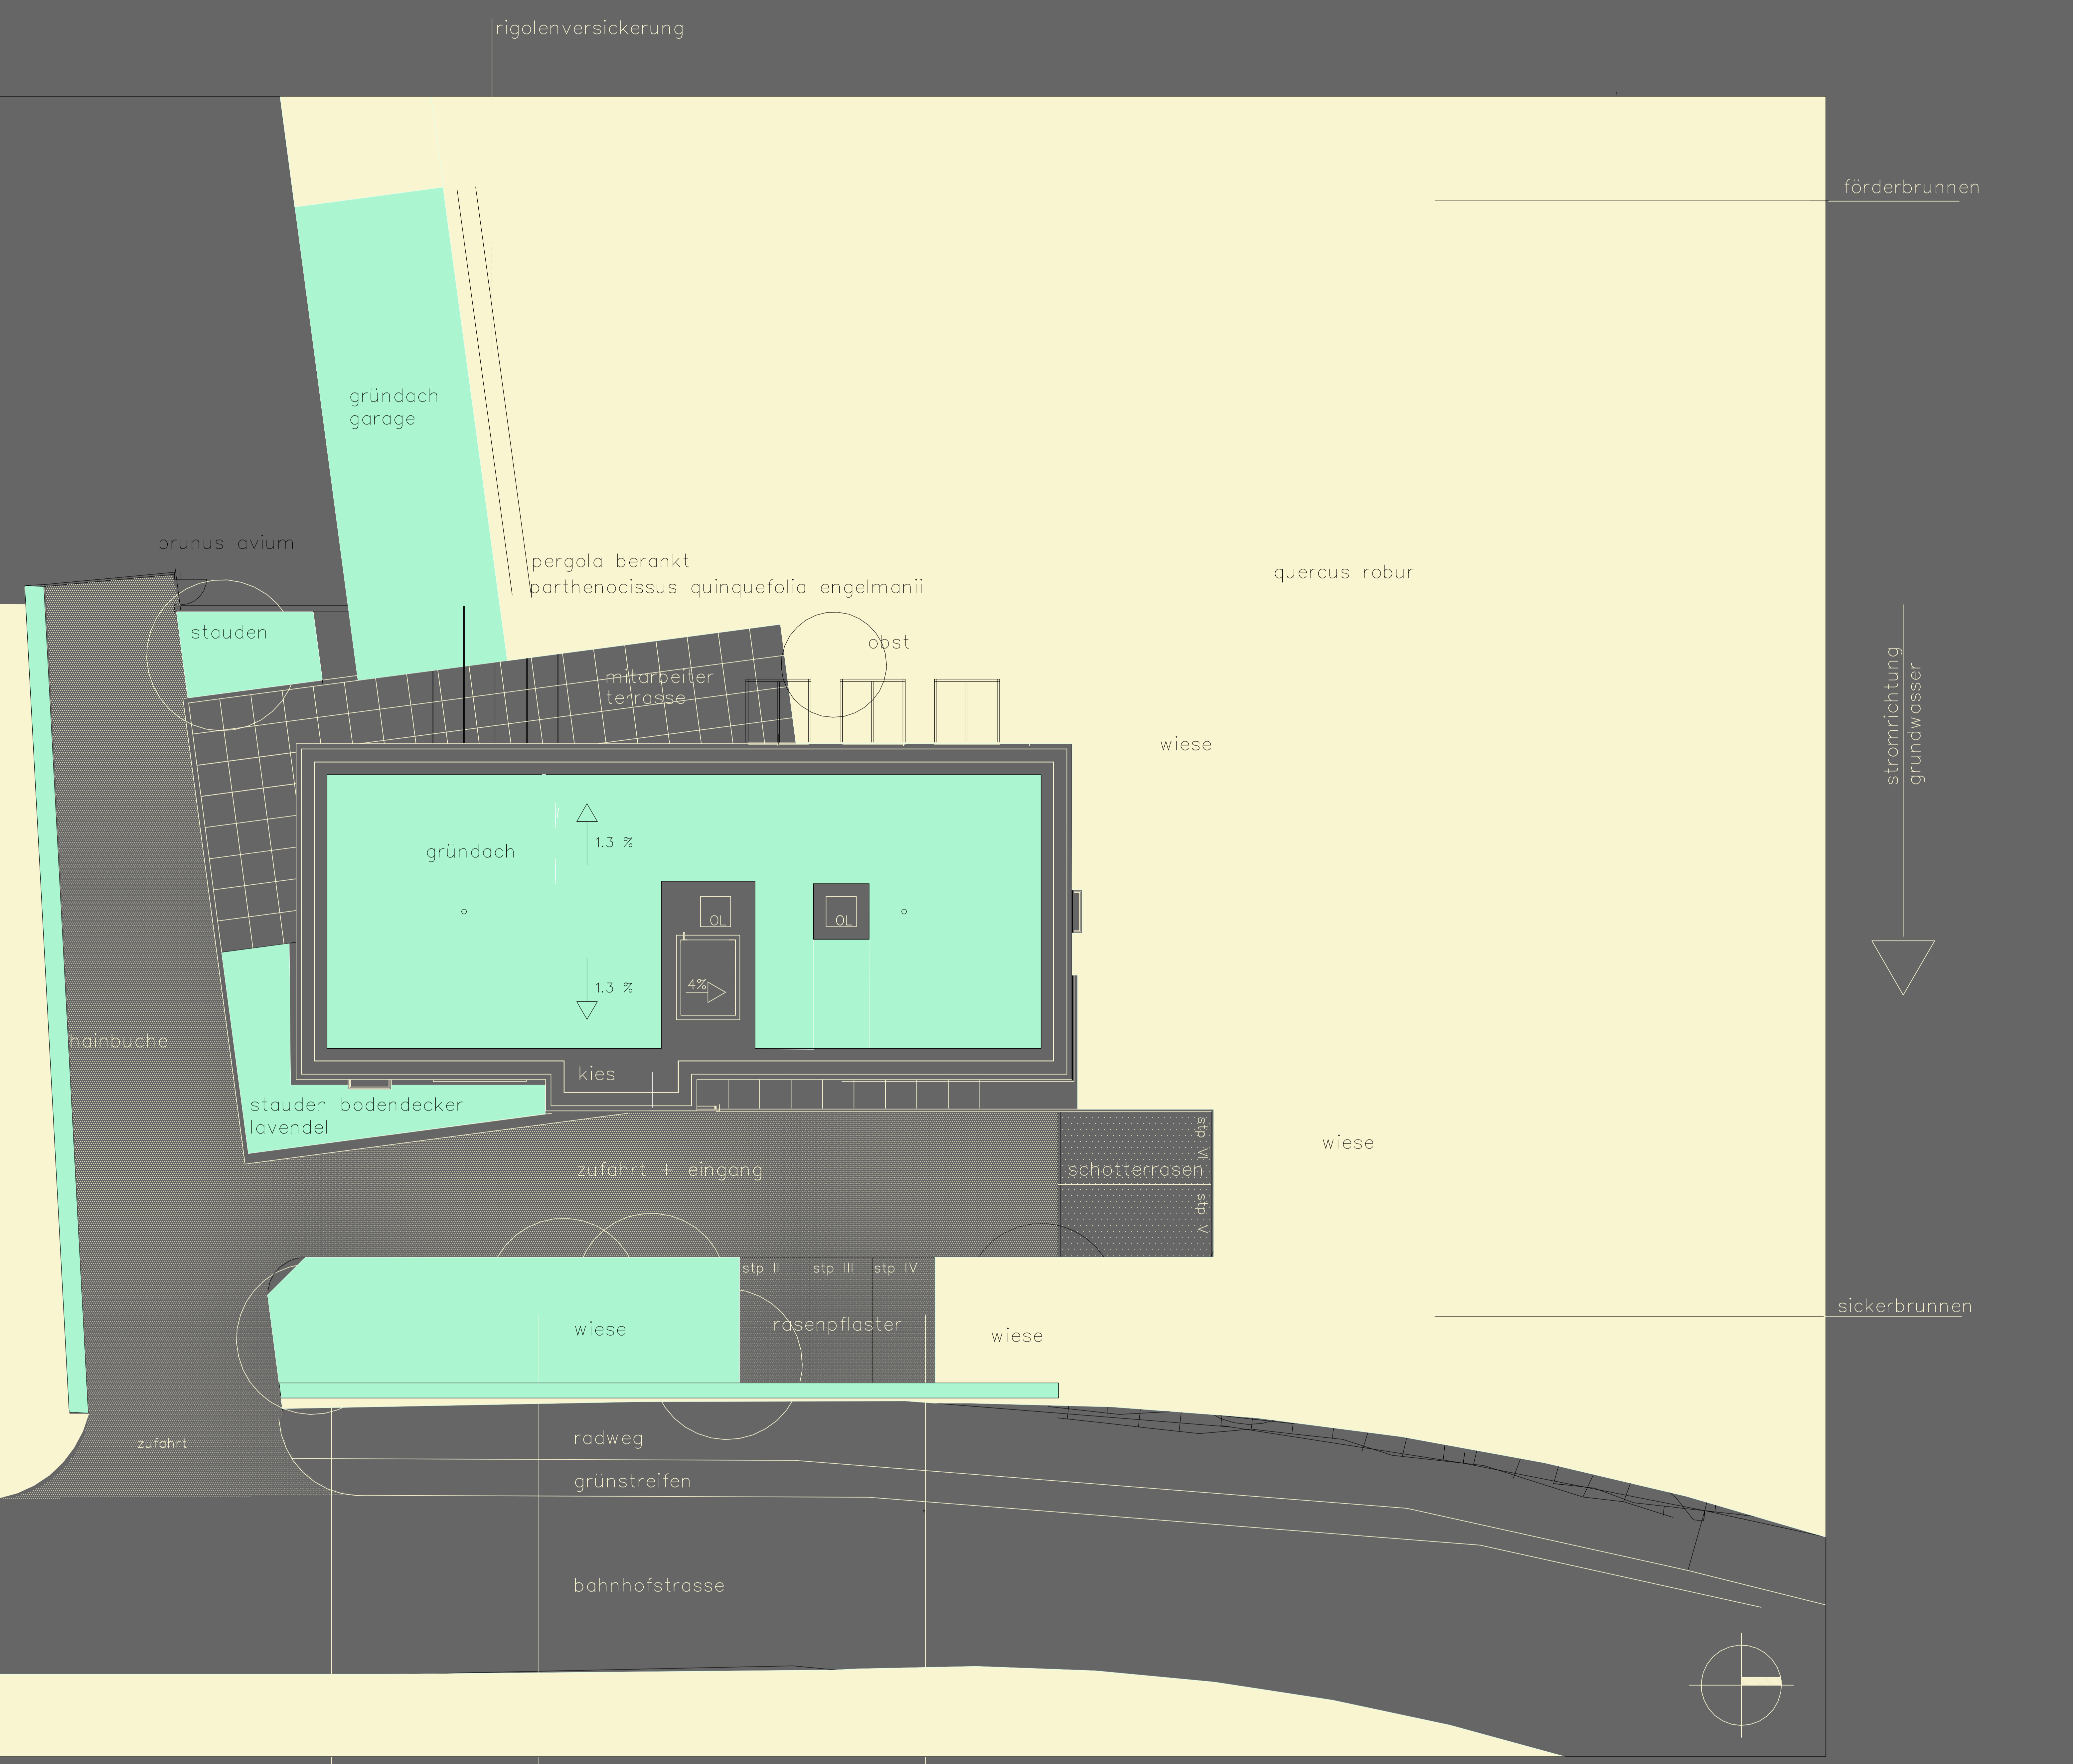

nord

west

freiflächengestaltung m 1/100